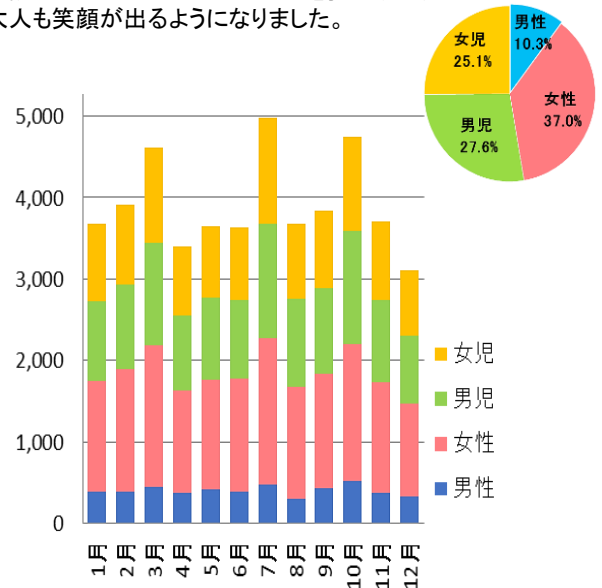

2017年	保護者		子ども		合計	組数	備考
	男性	女性	男児	女児			
1月	386	1,365	981	951	3,683	1,415	6日～オープン 5日(研修)
2月	384	1,506	1,046	979	3,915	1,521	お休み1日(研修)
3月	448	1,740	1,263	1,165	4,616	1,811	お休み1日(研修)
4月	368	1,260	932	835	3,395	1,331	10日お休み(研修) 28日～30日お休み
5月	418	1,351	1,004	879	3,652	1,406	1日2日お休み 2日(研修)
6月	397	1,388	959	896	3,640	1,468	お休み1日(研修)
7月	475	1,805	1,402	1,297	4,979	1,916	お休み半日(研修)
8月	298	1,373	1,084	916	3,671	1,409	10日～17日盆休み 17日(研修)
9月	432	1,399	1,051	951	3,833	1,530	7日お休み(研修) 半日
10月	517	1,691	1,379	1,152	4,739	1,868	10日お休み(研修) 半日
11月	374	1,358	1,004	965	3,701	1,485	11日お休み(研修) 半日
12月	329	1,144	834	797	3,104	1,232	4日お休み(研修) 27日～31日お休み
合計	4,826	17,380	12,939	11,783	46,928	18,392	年休32日

2017年5月～12月まで復興庁「心の復興」事業で
相談やモノづくりなどコミュニティを強化する。
大人も笑顔が出るようになりました。

2018年	保護者		子ども		合計	組数	備考
	男性	女性	男児	女児			
1月	417	1,239	940	882	3,478	1,345	6日～オープン 5日(研修)
2月	409	1,329	1,002	915	3,655	1,401	5日お休み(研修)
3月	404	1,645	1,203	1,113	4,365	1,721	5日お休み(研修)
4月	308	1,148	856	771	3,083	1,130	9日お休み(研修) 26日～30日お休み
5月	364	1,198	831	819	3,212	1,232	1日～2日お休み 7日お休み(研修)
6月	406	1,222	872	852	3,352	1,325	4日お休み(研修)
7月	469	1,452	1,066	1,042	4,029	1,537	2日お休み(研修)
8月	333	1,210	915	949	3,407	1,224	9日～17日盆休み 17日(研修)
9月	482	1,439	1,013	1,056	3,990	1,497	4日お休み(研修)
10月	275	1,031	736	761	2,803	1,132	4日お休み(研修)
11月	295	1,008	701	731	2,735	1,045	5日お休み(研修)
12月	306	912	637	685	2,540	956	5日お休み(研修) 26日～31日お休み
合計	4,468	14,833	10,772	10,576	40,649	15,545	年休37日