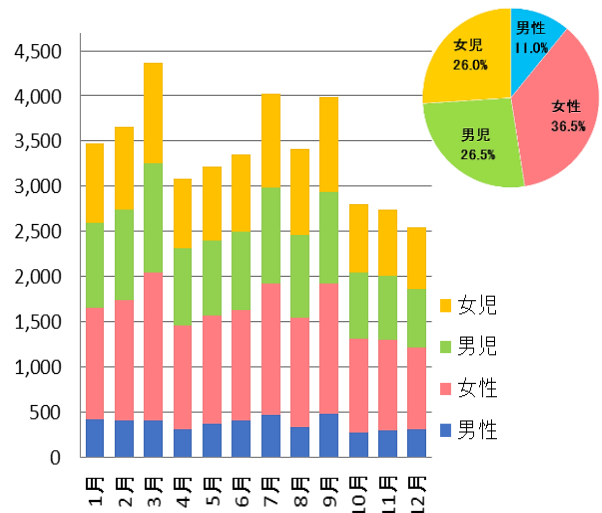

震災から丸7年が経ち、入園・入学した子どもたちや
働き始めた母親などが増えてきました。