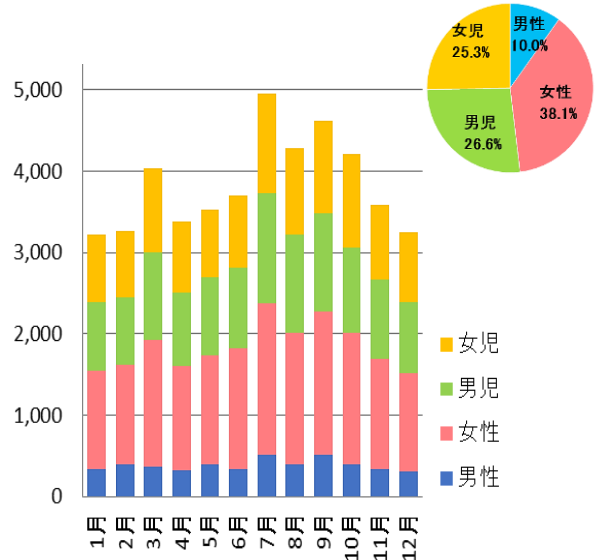

すくのび広場 月別利用者数

2016年	保護者		子ども		合計	組数	備考
	男性	女性	男児	女児			
1月	338	1,214	838	825	3,215	1,282	8日～オープン 7日(研修)
2月	392	1,225	831	816	3,264	1,311	9日お休み(研修)
3月	367	1,557	1,071	1,044	4,039	1,624	8日お休み(研修)
4月	318	1,291	900	873	3,382	1,350	11日お休み(研修) 27日～30日お休み
5月	394	1,336	966	830	3,526	1,394	1日～2日お休み 9日お休み(研修)
6月	342	1,474	993	891	3,700	1,507	6日お休み(研修)
7月	505	1,874	1,350	1,231	4,960	1,939	4日お休み(研修)
8月	392	1,618	1,204	1,073	4,287	1,623	10日～17日盆休み 17日(研修)
9月	509	1,769	1,200	1,135	4,613	1,796	5日お休み(研修)
10月	389	1,624	1,047	1,144	4,204	1,643	6日お休み(研修)
11月	338	1,347	978	920	3,583	1,402	7日お休み(研修)
12月	301	1,221	867	854	3,243	1,278	5日お休み(研修) 27日～31日お休み
合計	4,585	17,550	12,245	11,636	46,016	18,149	年休36日

2016年3月、保育士を募集して、
保育士資格取得の勉強会をスタートする。

2017年	保護者		子ども		合計	組数	備考
	男性	女性	男児	女児			
1月	386	1,365	981	951	3,683	1,415	6日～オープン 5日(研修)
2月	384	1,506	1,046	979	3,915	1,521	お休み1日(研修)
3月	448	1,740	1,263	1,165	4,616	1,811	お休み1日(研修)
4月	368	1,260	932	835	3,395	1,331	10日お休み(研修) 28日～30日お休み
5月	418	1,351	1,004	879	3,652	1,406	1日2日お休み 2日(研修)
6月	397	1,388	959	896	3,640	1,468	お休み1日(研修)
7月	475	1,805	1,402	1,297	4,979	1,916	お休み半日(研修)
8月	298	1,373	1,084	916	3,671	1,409	10日～17日盆休み 17日(研修)
9月	432	1,399	1,051	951	3,833	1,530	7日お休み(研修) 半日
10月	517	1,691	1,379	1,152	4,739	1,868	10日お休み(研修) 半日
11月	374	1,358	1,004	965	3,701	1,485	11日お休み(研修) 半日
12月	329	1,144	834	797	3,104	1,232	4日お休み(研修) 27日～31日お休み
合計	4,826	17,380	12,939	11,783	46,928	18,392	年休32日

震災から丸7年が経ち、入園・入学した子どもたちや
働き始めた母親などが増えてきました。